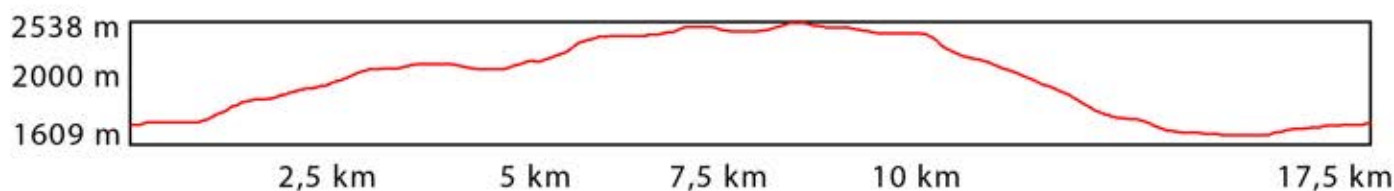

ASCENSIÓN A PEÑA PRIETA LA REINA DE LA CORDILLERA

INCLUYE: Servicio de guía de montaña titulado + traslado (si se requiere) + seguros de r.c y accidentes. Grupo mínimo de 2. Precios especiales para grupos de 4 o más.