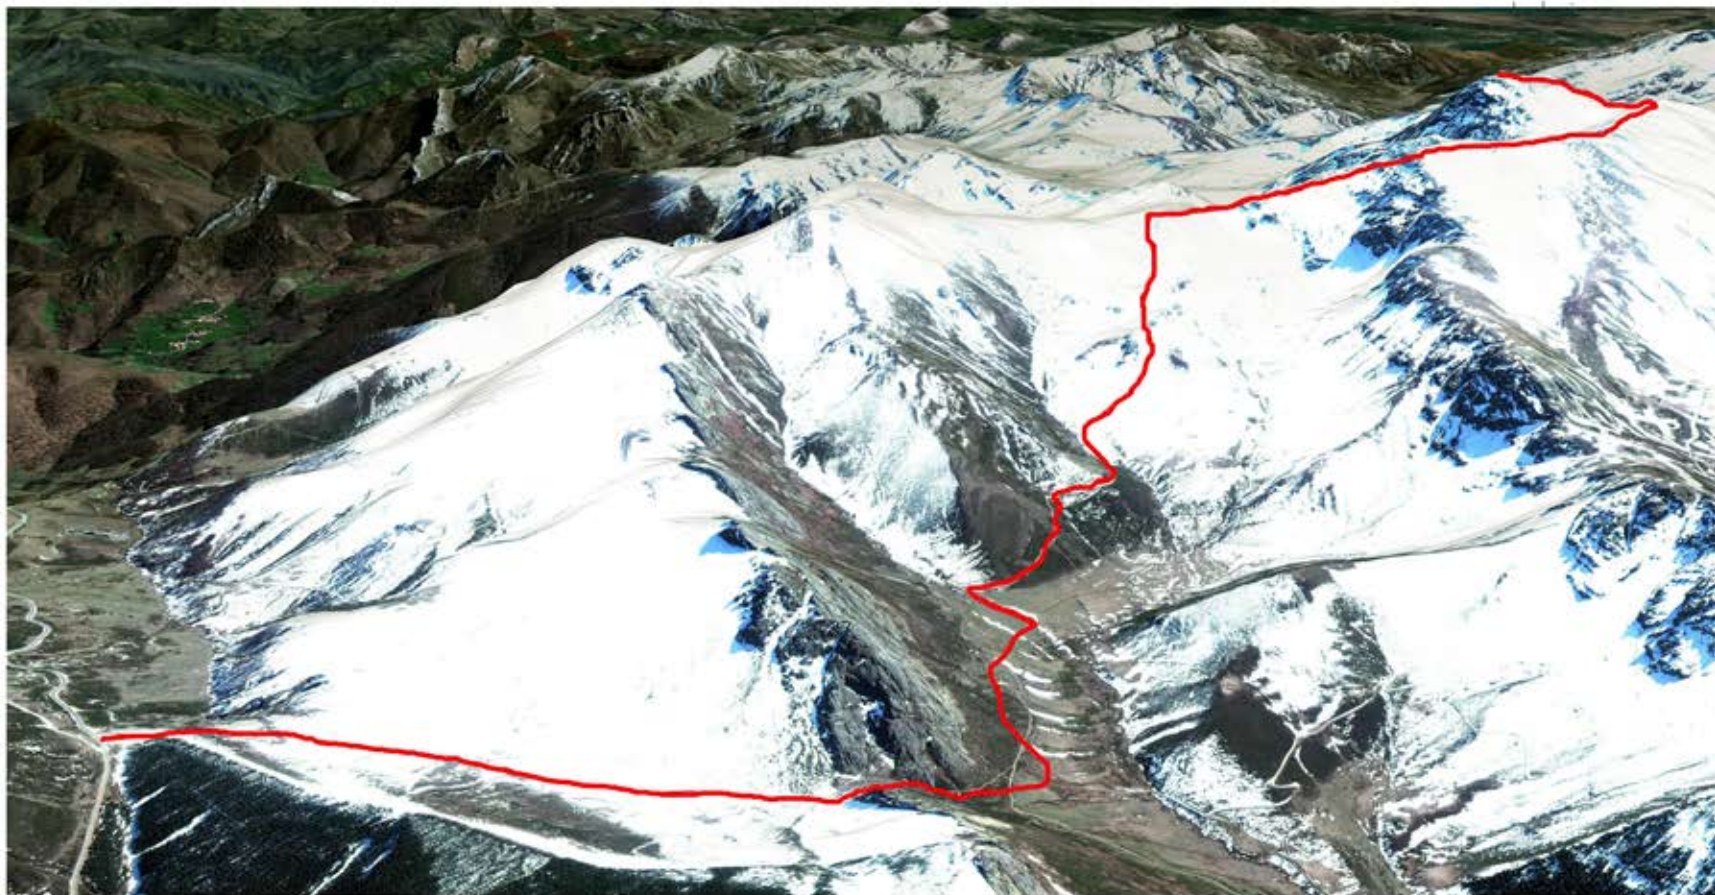

ASCENSIÓN A PEÑA PRIETA LA REINA DE LA CORDILLERA

INCLUYE: Servicio de guía de montaña titulado + traslado (si se requiere) + seguros de r.c y accidentes. Grupo mínimo de 2. Precios especiales para grupos de 4 o más.