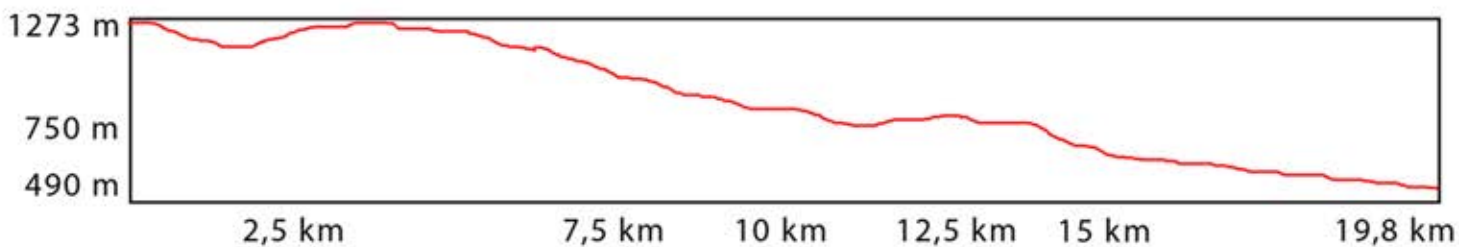

LOS BOSQUES DEL SAJA EN BICICLETA DE PALOMBERA A BÁRCENA MAYOR

INCLUYE: Servicio de guía de montaña titulado + alquiler de bicicletas + traslado + seguro r.c y accidentes. Grupo mínimo de 2. Precios especiales para grupos de 4 o más.