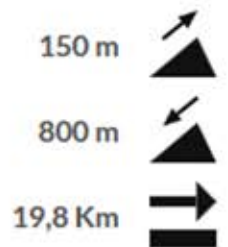

LOS BOSQUES DEL SAJA EN BICICLETA DE PALOMBERA A BÁRCENA MAYOR

INCLUYE: Servicio de guía de montaña titulado + alquiler de bicicletas + traslado + seguro r.c y accidentes. Grupo mínimo de 2. Precios especiales para grupos de 4 o más.