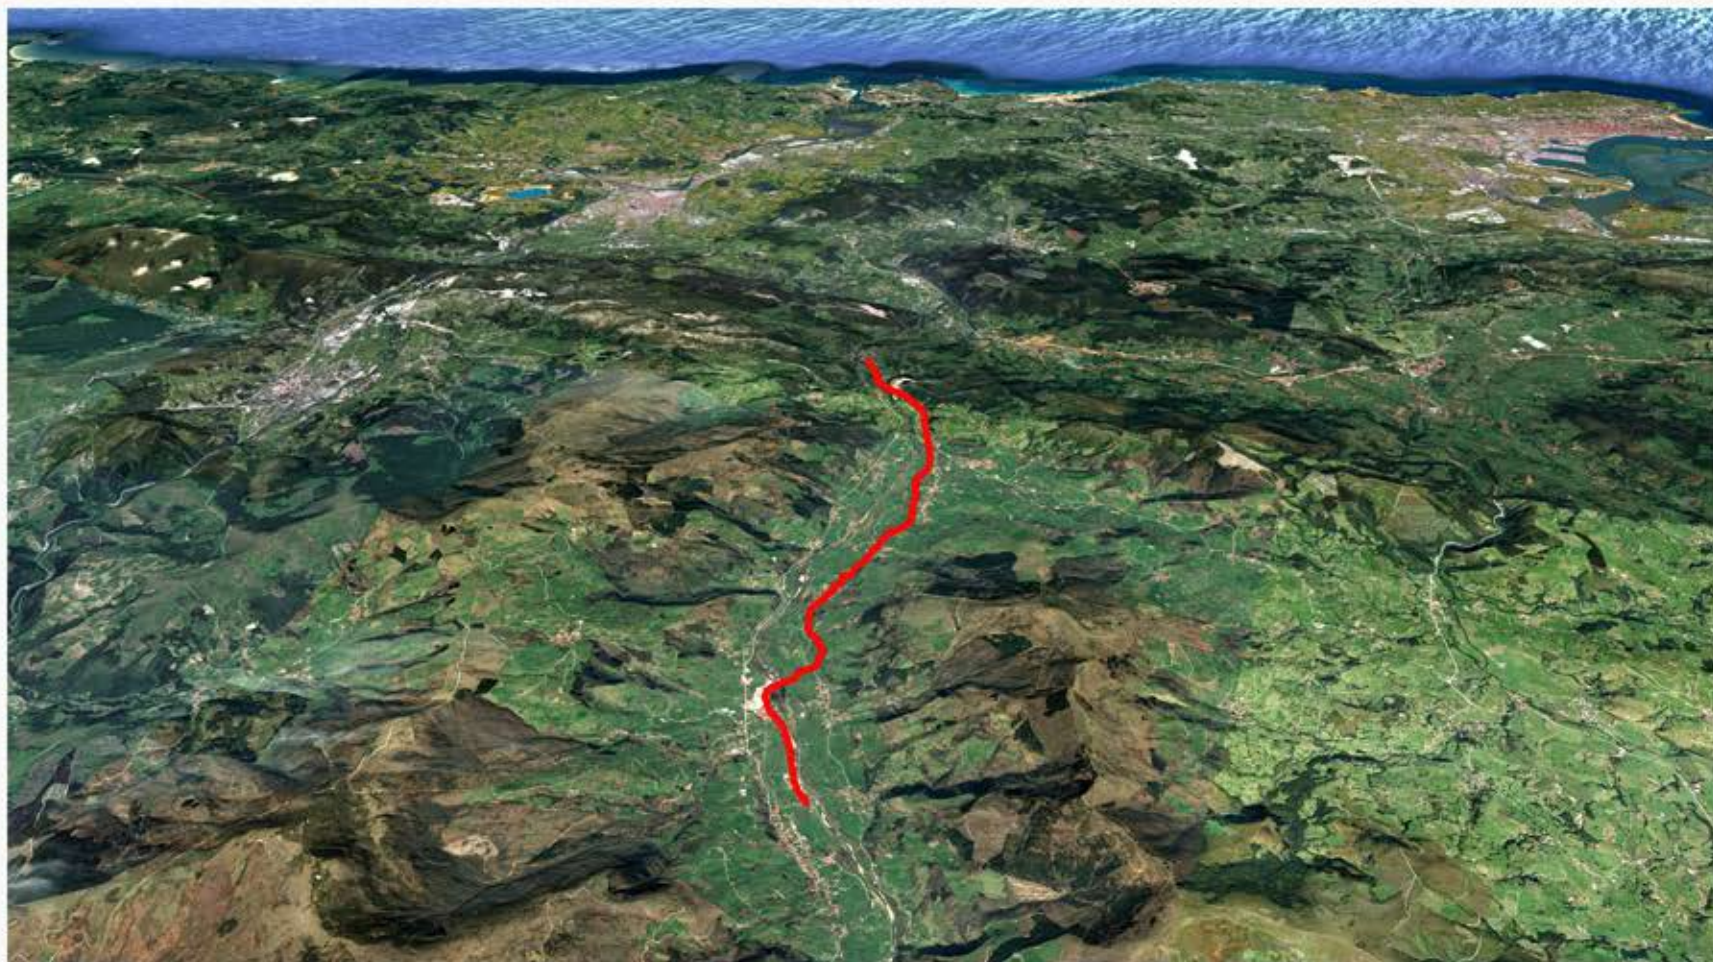

VÍA VERDE DEL PAS (TRAMO PUENTE VIESGO-ONTANEDA)

www.cantabrianway.es

Grupo mínimo de 2. Precios especiales para grupos de 4 o más. Alquiler de bicicletas primera marca. Posibilidad de transporte y recogida al inicio o final de la ruta. Para más información sobre precios, consulta en nuestra web las fichas de alquiler de bicicletas.